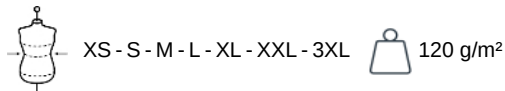

100% polyester recyclé post-consumer. Tissu sergé. Coupe ajustée. 2 poches côtés ouvertes avec sac de poche en maille filet. Ceinture élastiquée avec cordon de serrage plat. Slip intérieur en maille filet avec finition biais élastiqué pour plus de confort. Poche arrière passepoilée avec fermeture bande auto-agrippante. Double aiguille et point d'arrêt à l'entrejambe et sur les côtés. Etiquette de marque Tear Away.

Dimensions (cm)

Mesures en cm	XS	S	M	L	XL	XXL	3XL
BL03 - 1/2 largeur taille élastiquée à plat (ceinture devant sur dos)	35.00	37.00	39.00	41.00	44.00	47.00	50.00
BL13 - 1/2 largeur bas de jambe	26.00	27.50	29.00	30.50	32.00	33.50	35.00
BL17 - 1/2 largeur bassin (mesuré parallèle à la ceinture)	47.00	50.00	53.00	56.00	59.00	62.00	65.00