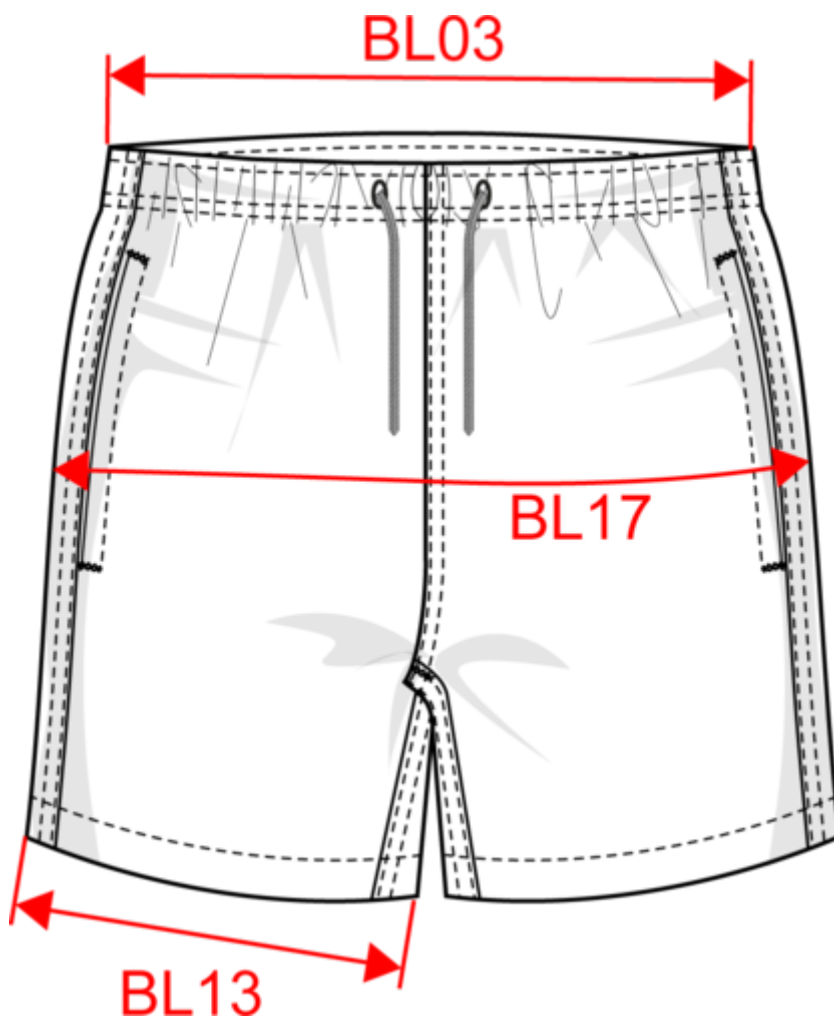

KARIBAN

K760

Short de bain écoresponsable homme

- Coupe ajustée et finitions soignées pour un style tendance et un maximum de confort.
- Short de bain durable : contient du polyester recyclé.
- Étiquette détachable pour une personnalisation facile.

100% polyester recyclé post-consumer. Tissu sergé. Coupe ajustée. 2 poches côtés ouvertes avec sac de poche en maille filet. Ceinture élastiquée avec cordon de serrage plat. Slip intérieur en maille filet avec finition biais élastiqué pour plus de confort. Poche arrière passepoilée avec fermeture bande auto-agrippante. Double aiguille et point d'arrêt à l'entrejambe et sur les côtés. Etiquette de marque Tear Away.

Tableau équivalence des tailles par pays en dernière page.

Informations Complémentaires

Logistique

Pays d'origine

Code douanier

KARIBAN

K760

Short de bain écoresponsable homme

Dimensions (cm)

Mesures en cm	XS	S	M	L	XL	XXL	3XL
BL03 - 1/2 largeur taille élastiquée à plat (ceinture devant sur dos)	35.00	37.00	39.00	41.00	44.00	47.00	50.00
BL13 - 1/2 largeur bas de jambe	26.00	27.50	29.00	30.50	32.00	33.50	35.00
BL17 - 1/2 largeur bassin (mesuré parallèle à la ceinture)	47.00	50.00	53.00	56.00	59.00	62.00	65.00